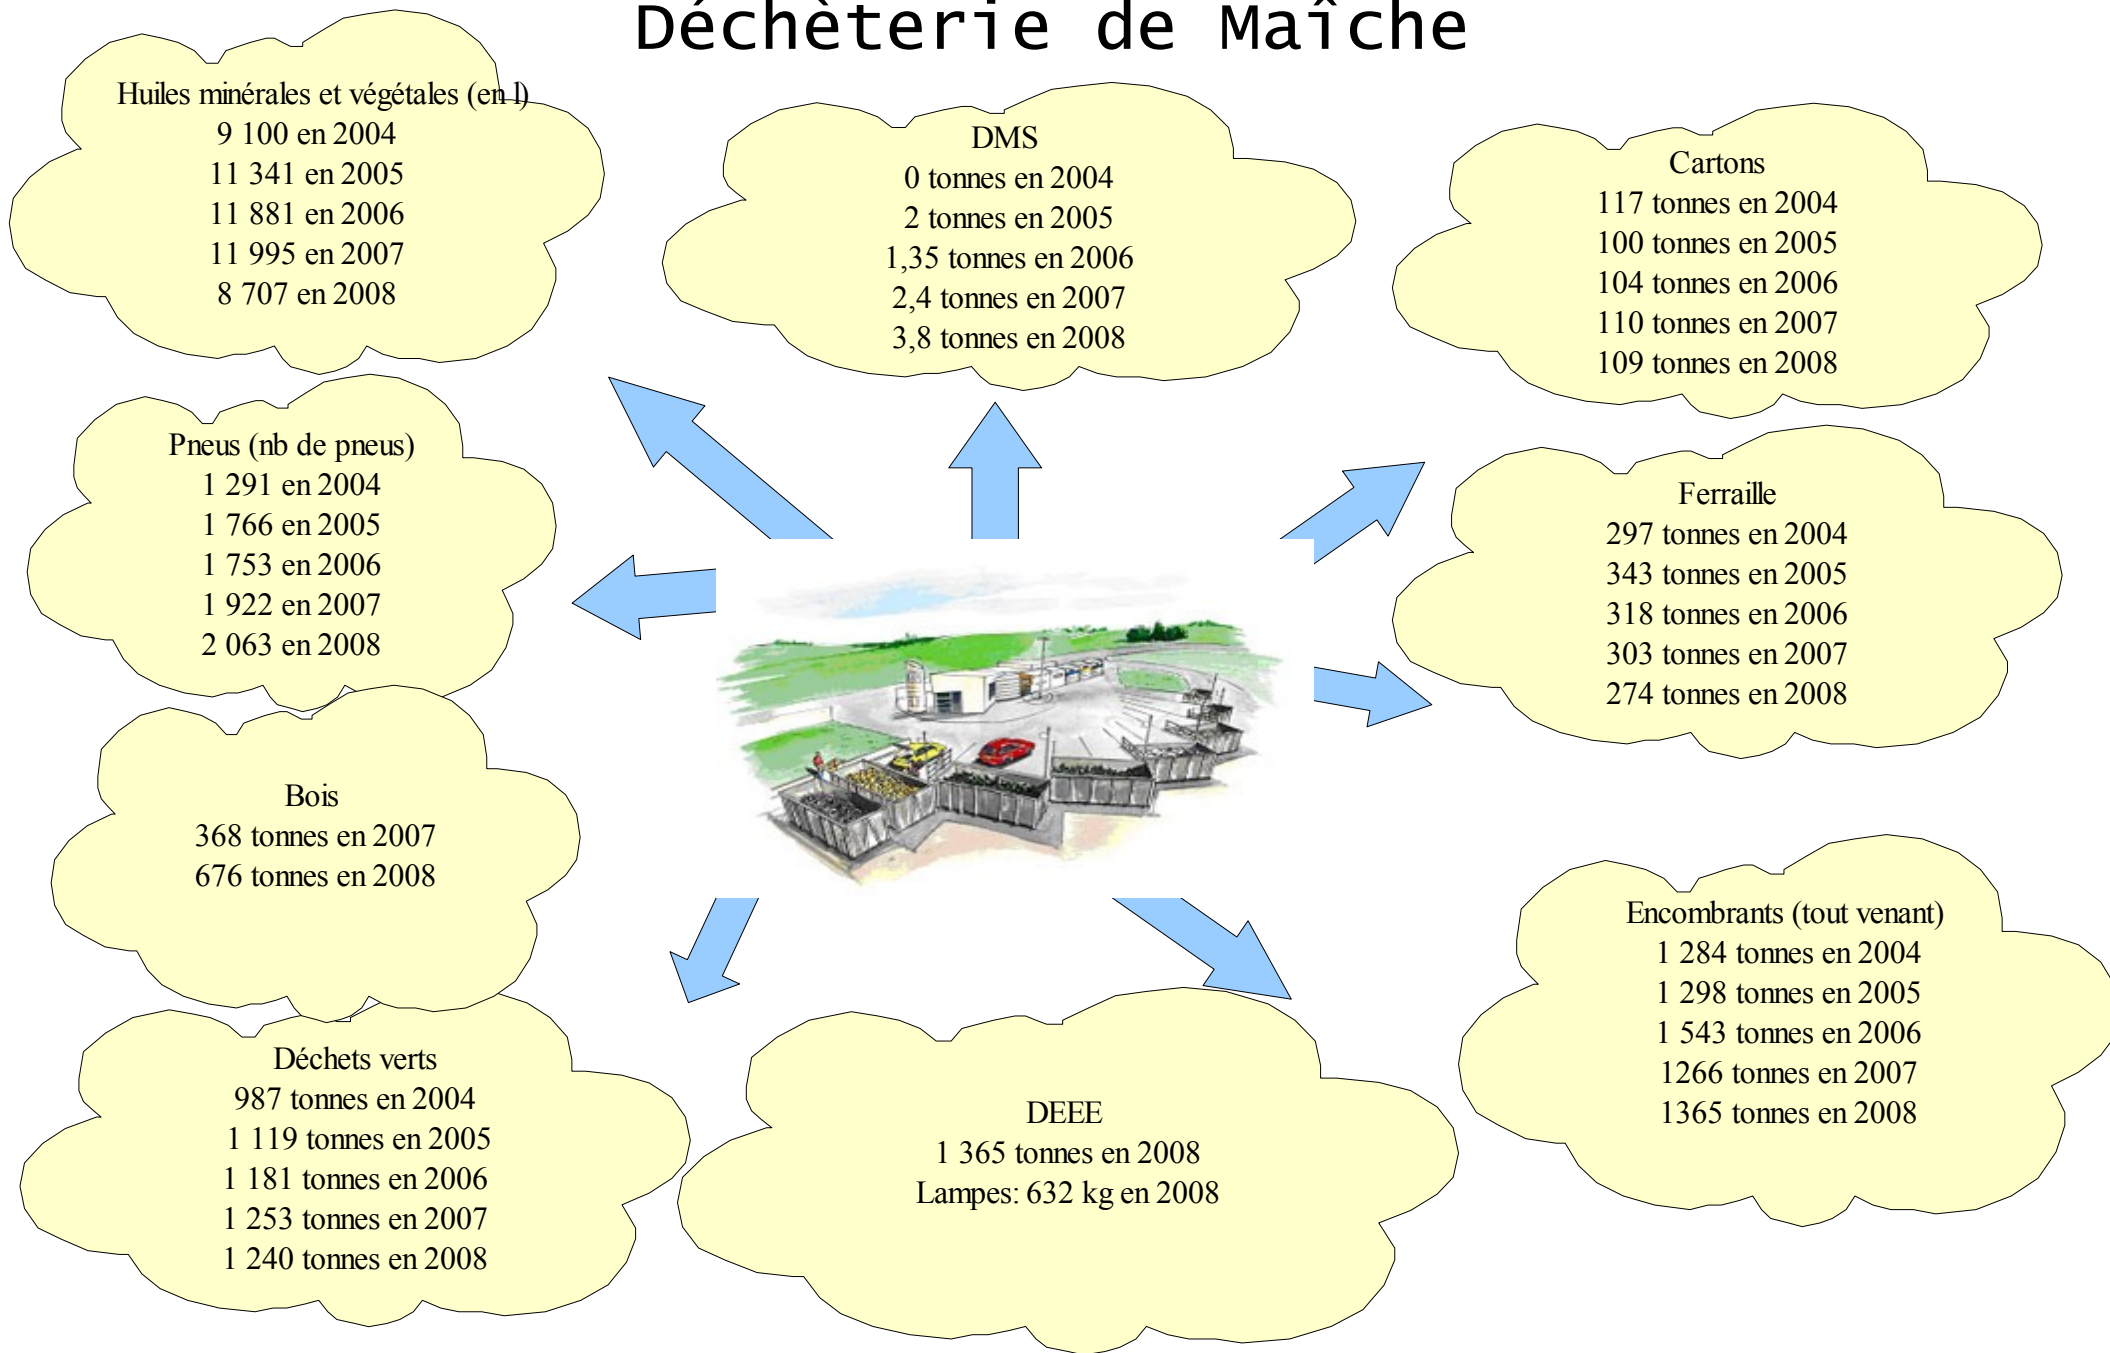

# Déchèterie de Maîche

gravats:

Pas eu de recettes en 2006 car pas de tarif fixé en 2006

5643 tonnes en 2007

6990 tonnes en 2008

Vetements (le relais):

18,91 tonnes en 2006

19,83 tonnes en 2007

20,97 tonnes en 2008